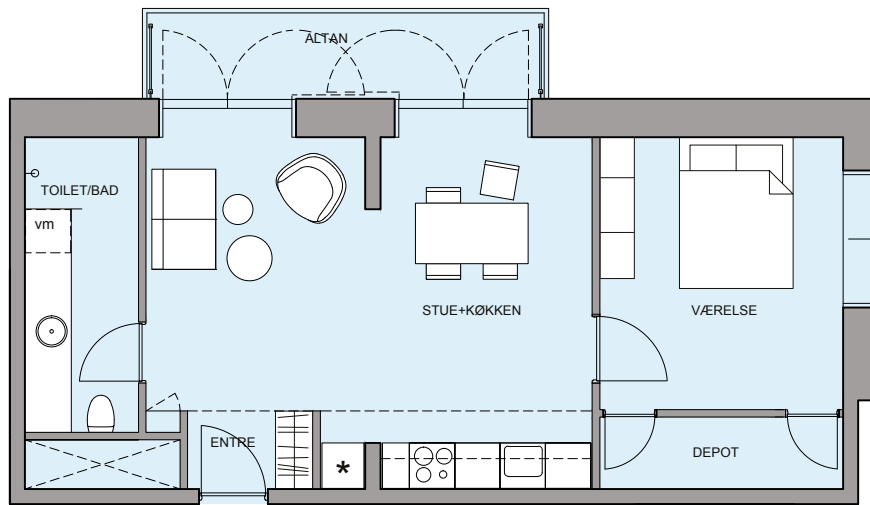

L42 – ROBERT JACOBSENS VEJ 5A, 1.TV.

VÆRELSE	BBR AREAL	UDEAREAL	SAGSNUMMER
2	72 M2	ALTAN: CA. 6 M2	145KH042

Lejlighed type 3 B

Ret til ændringer forbeholdes. Der tages forbehold for trykfejl.